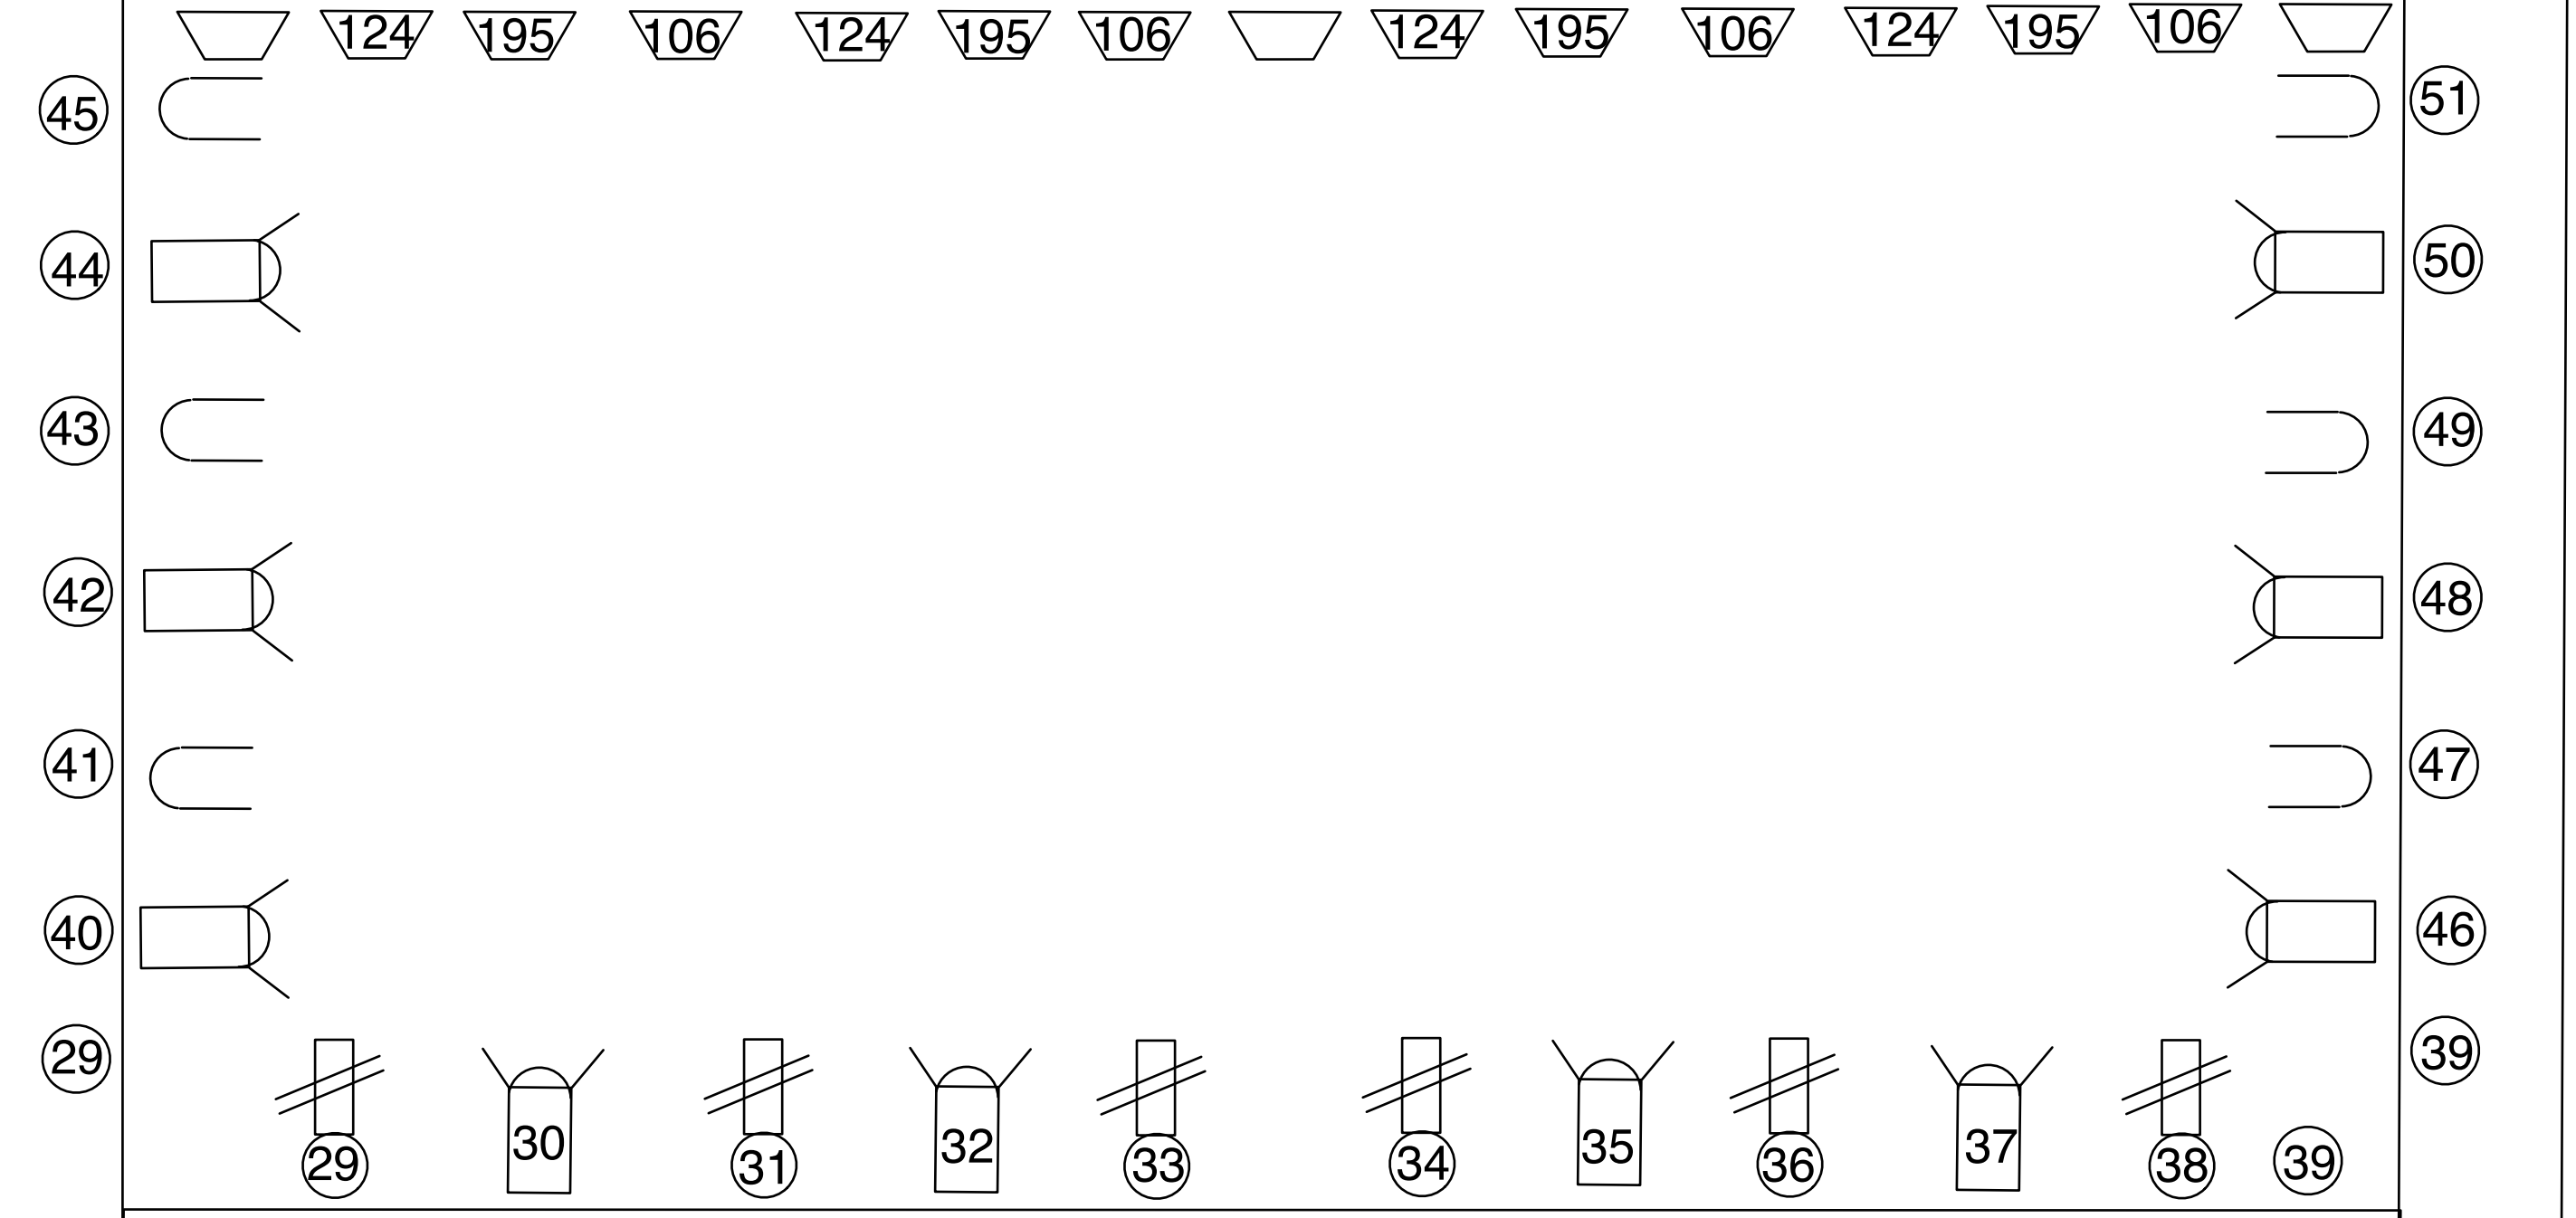

VL Pack  
73/78

VL pack  
85/90

Top pack  
79/84

VL pack  
91/96

Standaard licht geïnstalleerd