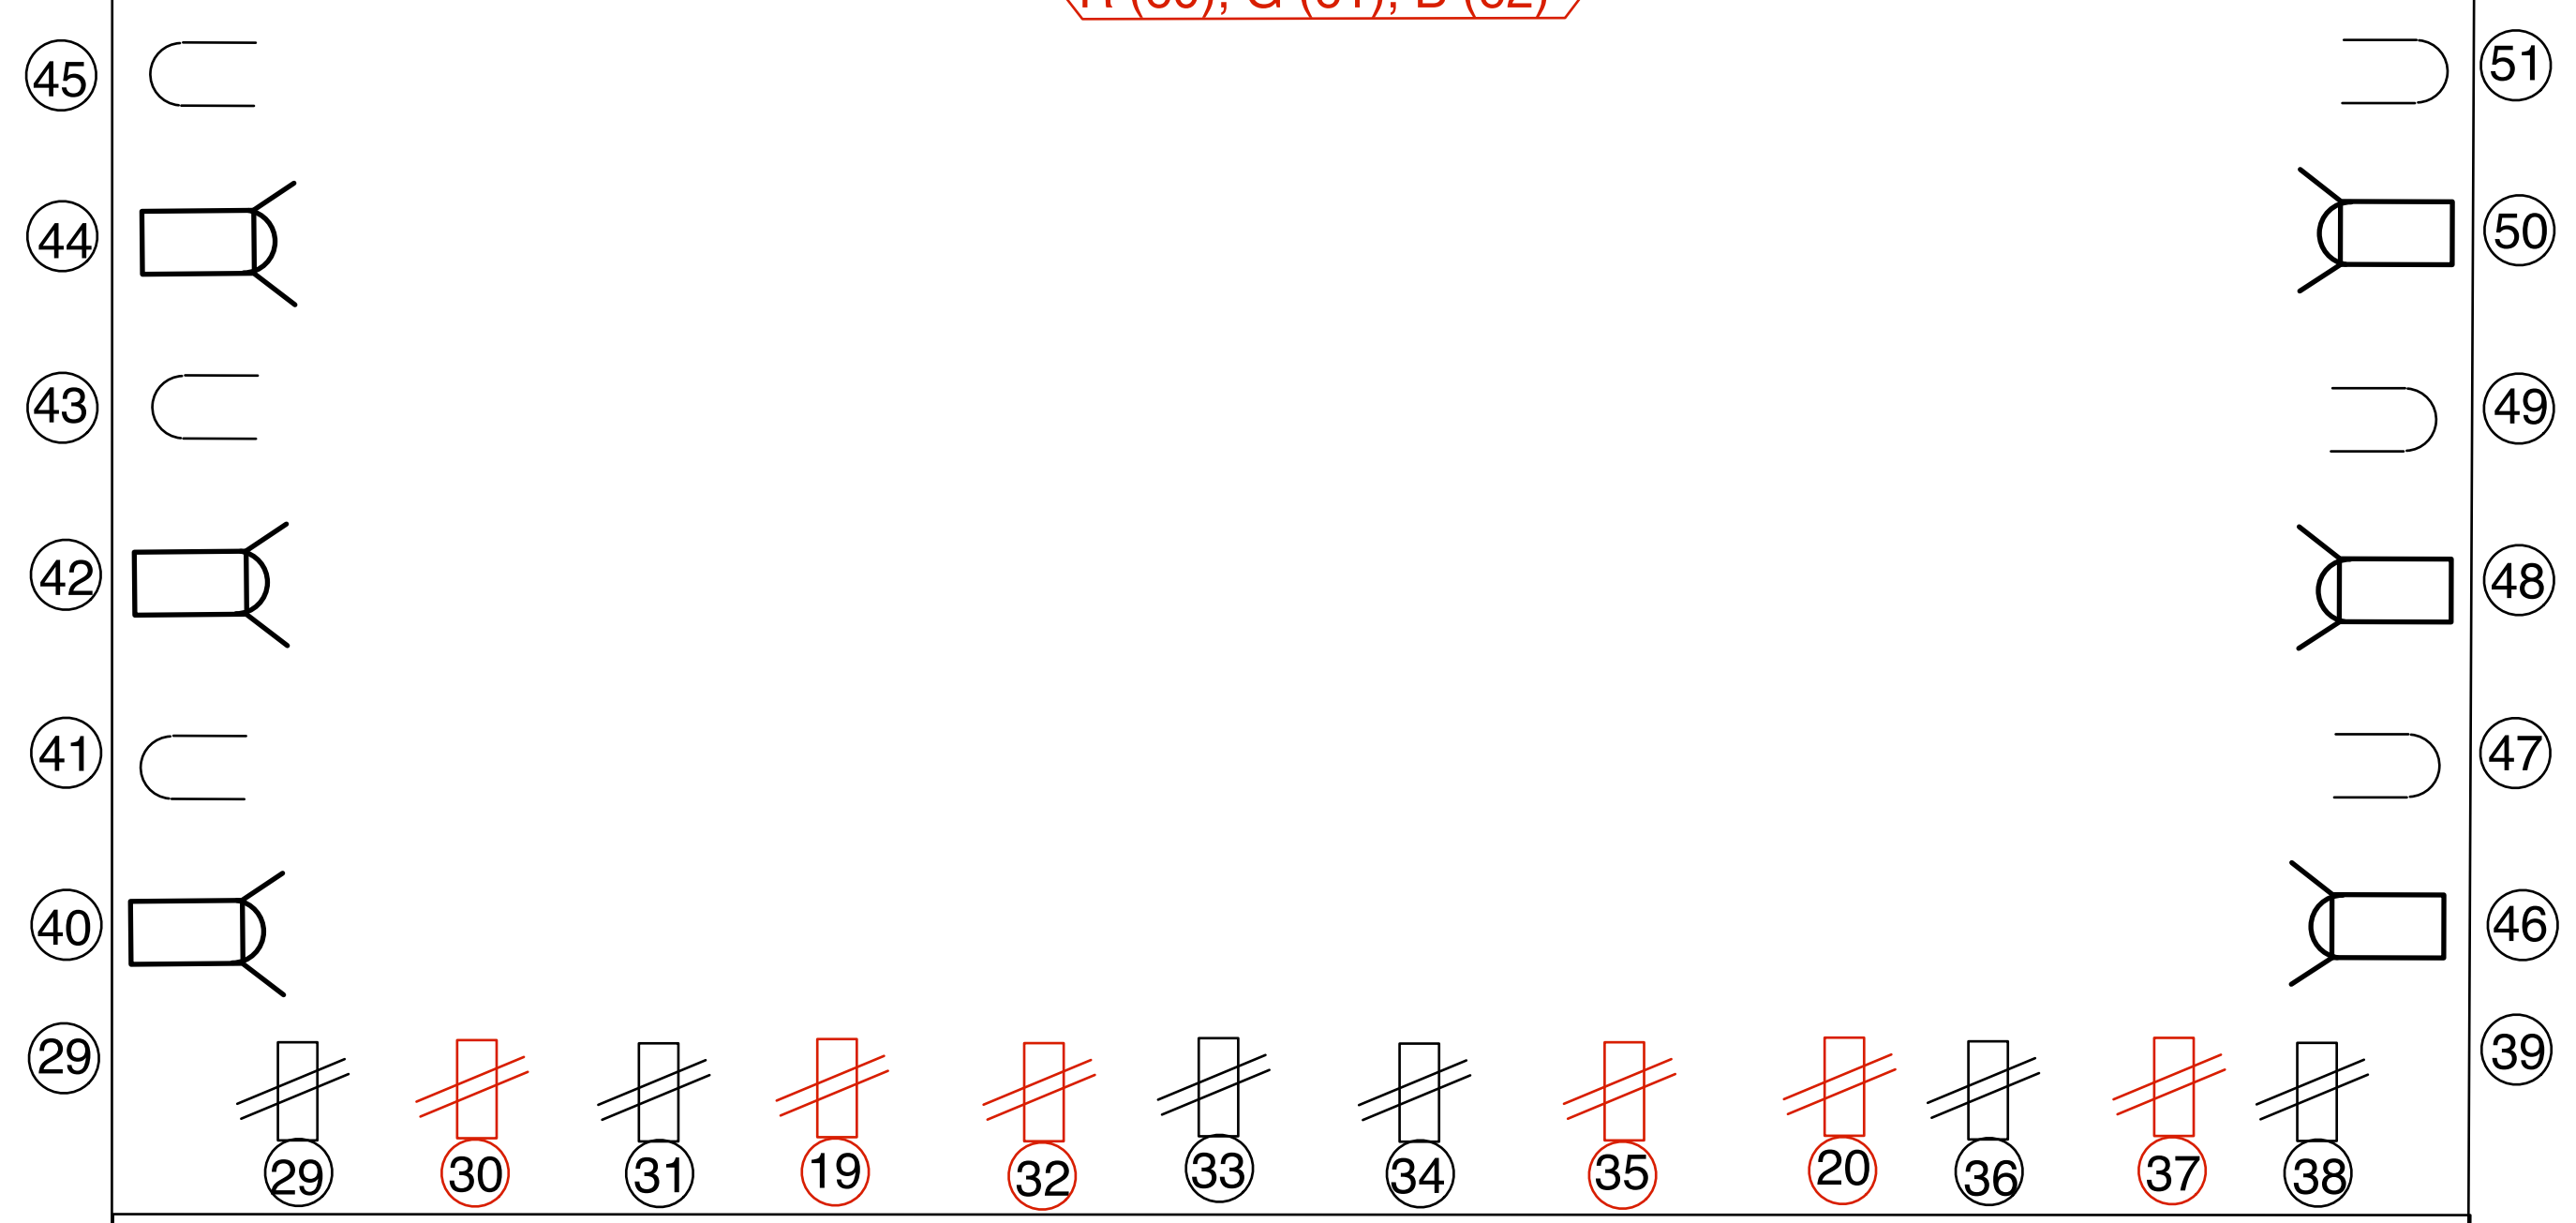

VL Pack
73/78

VL pack
85/90

Top pack
79/84

VL pack
91/96

R (60), G (61), B (62)

Rode spots zijn led